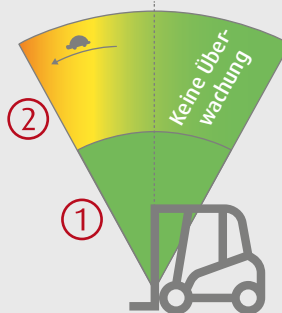

Ihr **Plus** an Sicherheit

Aktion bis
31.12.2017

Lastgewichtsanzeige mit aktiver Neige- und Geschwindigkeitsregulierung

Die Linde Lastgewichtsanzeige **Plus** bietet Ihren Fahrern zusätzliche Sicherheit bei der täglichen Arbeit. Denn sie verfügt über eine integrierte Assistenzfunktion, die ab einer Nennlast > 50 % in die Fahrfunktionen eingreift. In den Grenzbereichen werden dabei die Vorwärtsneigung und die Hubgeschwindigkeit reduziert.

Zusätzlich kann von unseren Servicetechnikern eine lastabhängige Geschwindigkeitsbegrenzung eingerichtet werden.

Ihre Vorteile

- erhöhte Sicherheit für den Fahrer
- erhöhte Fahrzeugstabilität
- Reduzierung der Kippgefahr
- Minimierung des Unfallrisikos

< 50 % Nennlast

> 50 % Nennlast

- ① Kein Eingreifen
- ② Lastabhängige Reduzierung der Vorwärtsneigung und der Hubgeschwindigkeit

Unser Angebot für Sie:

Bei Bestellung eines neuen Linde Elektro-Staplers bis 31.12.2017 erhalten Sie die Lastgewichtsanzeige Plus **ohne Aufpreis** dazu.